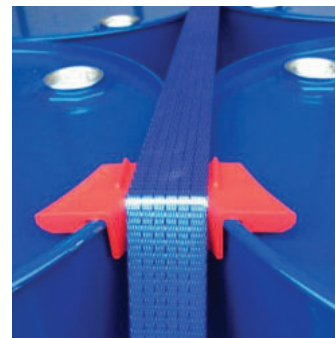

## PRODUITS DIVERS

Isolation complète pour container.

**NOUS CONSULTER !**  
Modèles et dimensions

Housse isotherme.

Pistolet de gonflage portable pour coussin de calage.

Clips de calage de fût.

## ARRIMAGE ONE WAY ET CERCLAGE

Sangles et boucles d'arrimage.

Cerclages et dévidoirs.

Tendeurs électrique ou manuel.