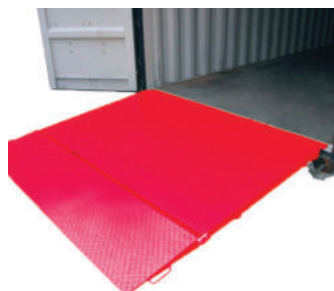

## ÉQUIPEMENTS DE QUAIS

Pont de chargement aluminium avec zone refuge 5 000 kg.

Mini rampe de chargement acier avec zone refuge 6 000 kg.

Autres dimensions et capacités nous consulter !

Pont de chargement amovible manipulation par chariot élévateur 6 500 kg.