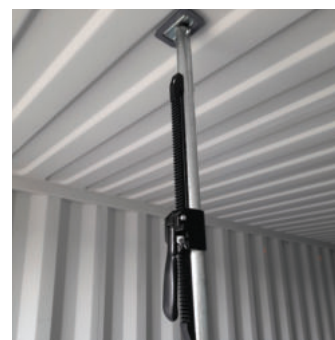

Barre d'arrimage à usage unique pour container.