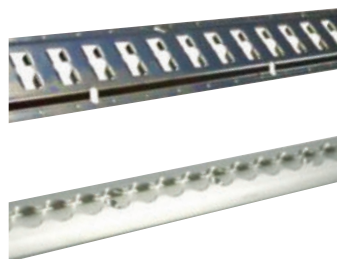

Barre porte-vêtements embouts  
plastique.

Barre d'arrimage carrée  
acier crémaillère patin  
en caoutchouc rond.

## CORNIÈRES ET COINS DE PROTECTION

**NOUS CONSULTER !**  
Autres dimensions

Cornières PVC et alvéolaires :  
1M20/2M40. Ailes asymétriques.

Coins de protection pour sangles.

Perches télescopiques multifonctions pour cornières et sangles.

## BARRES ET RAILS D'ARRIMAGE

Poutre d'arrimage  
aluminium à pince.

Réhausse aluminium avec  
ou sans rail intégré.

Rail d'arrimage universel  
ou aluminium.

Cales de hauteur.

**NOUS CONSULTER !**  
Version  
acier