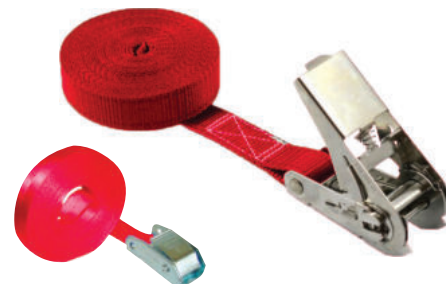

### Barres d'arrimage

Barres d'arrimage à crémaillères  
et patins rondes ou carrées.

Poutres télescopiques aluminium  
pour double plancher ou pour rail  
universel.

Option set d'arceaux.

Barre télescopique ronde acier.

Barre porte-vêtements embouts  
plastique.

Barre d'arrimage carrée  
acier crémaillère patin  
en caoutchouc rond.

## ARRIMAGE INDUSTRIEL

Sangle à enrouleur intégré.

Sangle à cliquet 25 et 35 mm.

Sangle à cliquet.  
Sangle ceinture came à griffe 25 mm.

## ARRIMAGE EXTÉRIEUR VÉHICULES BÂCHÉS

Sangle extérieure 9M6T.  
Crochets bord de rive.  
LC : 2000 dAN.

Sangle extérieure 9M7T5.  
Cliquet inversé. Crochet serrés.  
LC : 2500 dAN.

Tapis antiglisse.  
Version patins possible.