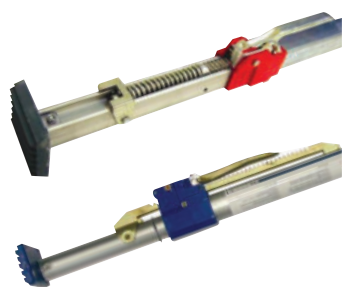

Barres d'arrimage

Barres d'arrimage à crémaillères
et patins rondes ou carrées.